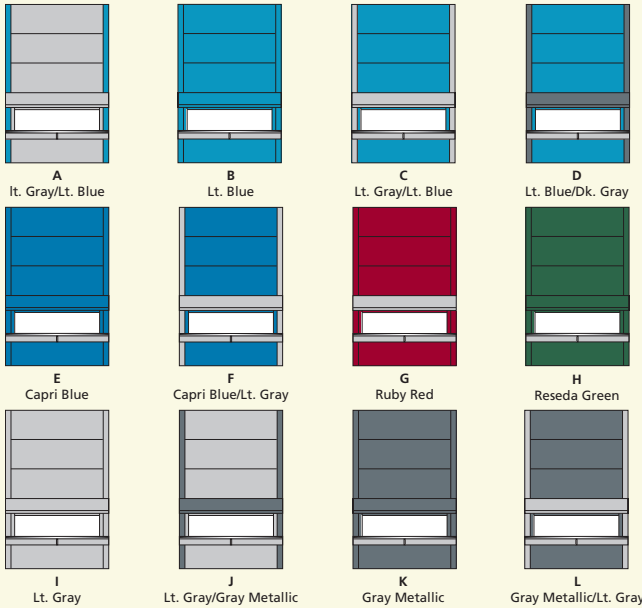

MegaStation and MegaLift Color Selection

The standard color combination table below offers a color palette for units and accessories, designed to help you select the system that best fits your application needs when color is a consideration.

Color Combination Number	End Frames	Top Cover	Panels (f/rear) Doors Drawer Panel	Keyboard Cover Door Handles Add. Display Casing	Access Opening Extractor Operator Panel
A	RAL 5012 LIGHT BLUE	RAL 7035 LIGHT GRAY	RAL 7035 LIGHT GRAY	NCS 6502-B GRAY METALLIC	RAL 7035 LIGHT GRAY
B	RAL 5012 LIGHT BLUE	RAL 5012 LIGHT BLUE	RAL 5012 LIGHT BLUE	NCS 6502-B GRAY METALLIC	RAL 7035 LIGHT GRAY
C	RAL 7035 LIGHT GRAY	RAL 5012 LIGHT BLUE	RAL 5012 LIGHT BLUE	NCS 6502-B GRAY METALLIC	RAL 7035 LIGHT GRAY
D	NCS 6502-B GRAY METALLIC	RAL 5012 LIGHT BLUE	RAL 5012 LIGHT BLUE	NCS 6502-B GRAY METALLIC	RAL 7035 LIGHT GRAY
E	RAL 5019 CAPRI BLUE	RAL 5019 CAPRI BLUE	RAL 5019 CAPRI BLUE	NCS 6502-B GRAY METALLIC	RAL 7035 LIGHT GRAY
F	RAL 7035 LIGHT GRAY	RAL 5019 CAPRI BLUE	RAL 5019 CAPRI BLUE	NCS 6502-B GRAY METALLIC	RAL 7035 LIGHT GRAY
G	RAL 3003 RUBY RED	RAL 3003 RUBY RED	RAL 3003 RUBY RED	NCS 6502-B GRAY METALLIC	RAL 7035 LIGHT GRAY
H	RAL 6011 RESEDA GREEN	RAL 6011 RESEDA GREEN	RAL 6011 RESEDA GREEN	NCS 6502-B GRAY METALLIC	RAL 7035 LIGHT GRAY
I	RAL 7035 LIGHT GRAY	RAL 7035 LIGHT GRAY	RAL 7035 LIGHT GRAY	NCS 6502-B GRAY METALLIC	RAL 7035 LIGHT GRAY
J	NCS 6502-B GRAY METALLIC	RAL 7035 LIGHT GRAY	RAL 7035 LIGHT GRAY	NCS 6502-B GRAY METALLIC	RAL 7035 LIGHT GRAY
K	NCS 6502-B GRAY METALLIC	NCS 6502-B GRAY METALLIC	NCS 6502-B GRAY METALLIC	NCS 6502-B GRAY METALLIC	RAL 7035 LIGHT GRAY
L	RAL 7035 LIGHT GRAY	NCS 6502-B GRAY METALLIC	NCS 6502-B GRAY METALLIC	NCS 6502-B GRAY METALLIC	RAL 7035 LIGHT GRAY