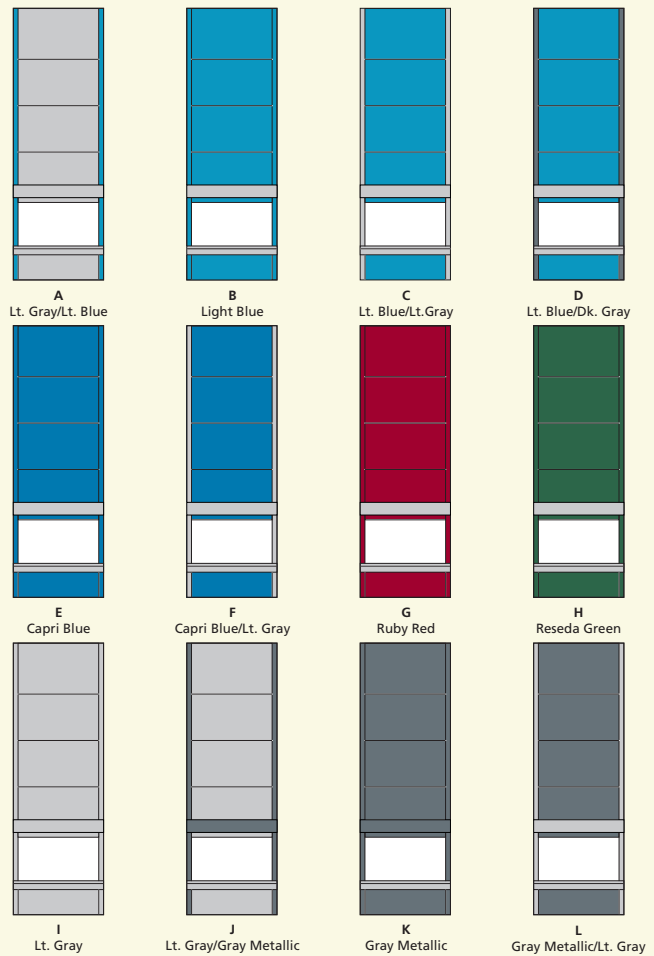

**No. 11**  
Signal Gray/Lt. Gray

**No. 12**  
Dark Gray/Lt. Gray

**No. 13**  
Charcoal/Silver

**No. 21**  
Beige/Brown

**No. 31**  
Beige

**No. 41**  
Lt. Blue

**No. 51**  
Lt. Blue/Lt. Gray

**\* No. 71**  
Oyster White

Colors are representative ONLY.  
Actual machine colors will be different.

Order Number	Model Number(s)	Color Comb	End Frames	Panels	Posting Board	Doors	Front Casings	Access
#11	115 thru 125	Signal Gray Lt. Gray	Signal Gray RAL 7004	Lt. Gray RAL 7035	Lt. Gray RAL 7035	Lt. Gray RAL 7035	Lt. Gray RAL 7035	Signal Gray RAL 7004
#12	115 thru 125	Dark Gray Lt. Gray	Dark Gray NCS 5010 B30G	Lt. Gray RAL 7035	Lt. Gray RAL 7035	Lt. Gray RAL 7035	Lt. Gray RAL 7035	Dark Gray NCS 5010 B30G
#13	115 thru 125	Charcoal Silver Gray	Charcoal NR 10109	Silver Gray 19947	Silver Gray 19947	Silver Gray 19947	Silver Gray 19947	Charcoal NR 10109
#21	115 thru 125	Beige Brown	Beige NR 20003	Brown RAL 8014	Brown RAL 8014	Beige NR 20003	Beige NR 20003	Signal Gray RAL 7004 Black
#31	115 thru 125	Beige	Beige NR 20003	Beige NR 20003	Brown RAL 8014	Beige NR 20003	Beige NR 20003	Signal Gray RAL 7004 Black
#41	115 thru 125	Lt. Blue	Lt. Blue RAL 5015	Lt. Blue RAL 5015	Lt. Gray RAL 7035	Lt. Blue RAL 5015	Lt. Blue RAL 5015	Signal Gray RAL 7004
#51	115 thru 125	Lt. Blue Lt. Gray	Lt. Blue RAL 5015	Lt. Gray RAL 7035	Lt. Gray RAL 7035	Lt. Gray RAL 7035	Lt. Gray RAL 7035	Signal Gray RAL 7004
#61	115 thru 125	Fern Green	Fern Green RAL 6025	Fern Green RAL 6025	Lt. Gray RAL 7035	Fern Green RAL 6025	Fern Green RAL 6025	Signal Gray RAL 7004 Black
#71*	115 thru 125	Oyster White	Oyster White RAL 1013	Oyster White RAL 1013	Oyster White RAL 1013	Oyster White RAL 1013	Oyster White RAL 1013	Signal Gray RAL 7004

### Note:

Tables are available in stainless steel. Tray, interior fittings for trays and rails are available in sheet zinc.

Optional colors are available. Please ask your dealer about RAL Colors and special colors we can supply.